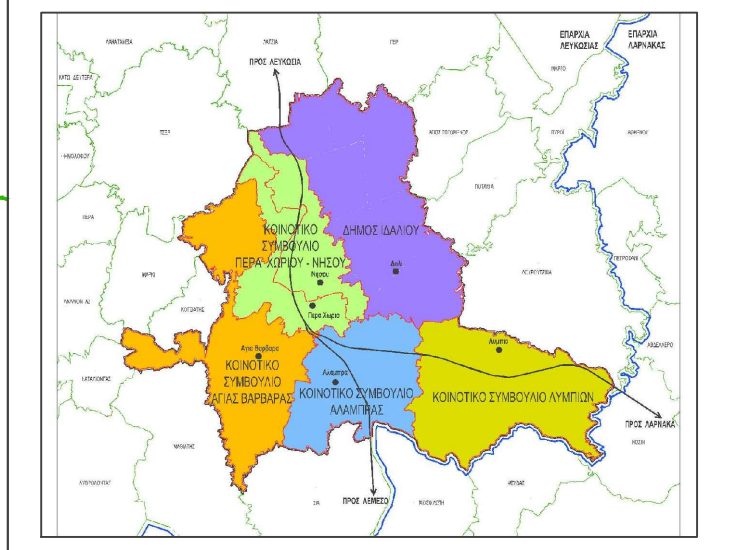

-  Όριο Τοπικού Σχεδίου για την Περιοχή
-  Νότια της Λευκωσίας
-  Όριο Τοπικών Αρχών Τοπικού Σχεδίου
-  Όριο Γειτνιάζουσων Κοινοτήτων
-  Ιστορικός Πυρήνας
-  Εθνικό Οδικό Δίκτυο - Αυτοκινητόδρομος
-  Λευκωσίας - Λεμεσού & Λευκωσίας - Λάρνακας
-  Λευκή Ζωνή Περιμετρικού Αυτοκινητοδρόμου
-  Αρχαία Μνημεία
-  Ζώνες Προστασίας Υδατορεμάτων, Περιχών Natura, Κρατικών Δασών
-  Ζώνη Προστασίας Γεωτρήσεων / Απομονωτική Λωρίδα
-  Ζώνη Προστασίας κατά μήκος Αυτοκινητοδρόμου και Δρόμων Πρωταρχικής Σημασίας, Βιομηχανικών Ζωνών, Κοιμητηρίων, Πάρκων

ΤΜΗΜΑ ΠΟΛΕΟΔΟΜΙΑΣ ΚΑΙ ΟΙΚΗΣΕΩΣ

ΤΟΠΙΚΟ ΣΧΕΔΙΟ
ΓΙΑ ΤΗΝ ΠΕΡΙΟΧΗ ΝΟΤΙΑ ΤΗΣ ΛΕΥΚΩΣΙΑΣ
Τροποποιημένο (επανεξέταση)

Ζώνες Προστασίας

| | |
|-----------------------------------|-------------------------|
| ΗΜΕΡΟΜΗΝΙΑ Μαρτιος 2021 | ΑΡ. ΣΧΕΔΙΟΥ 6 |
|-----------------------------------|-------------------------|